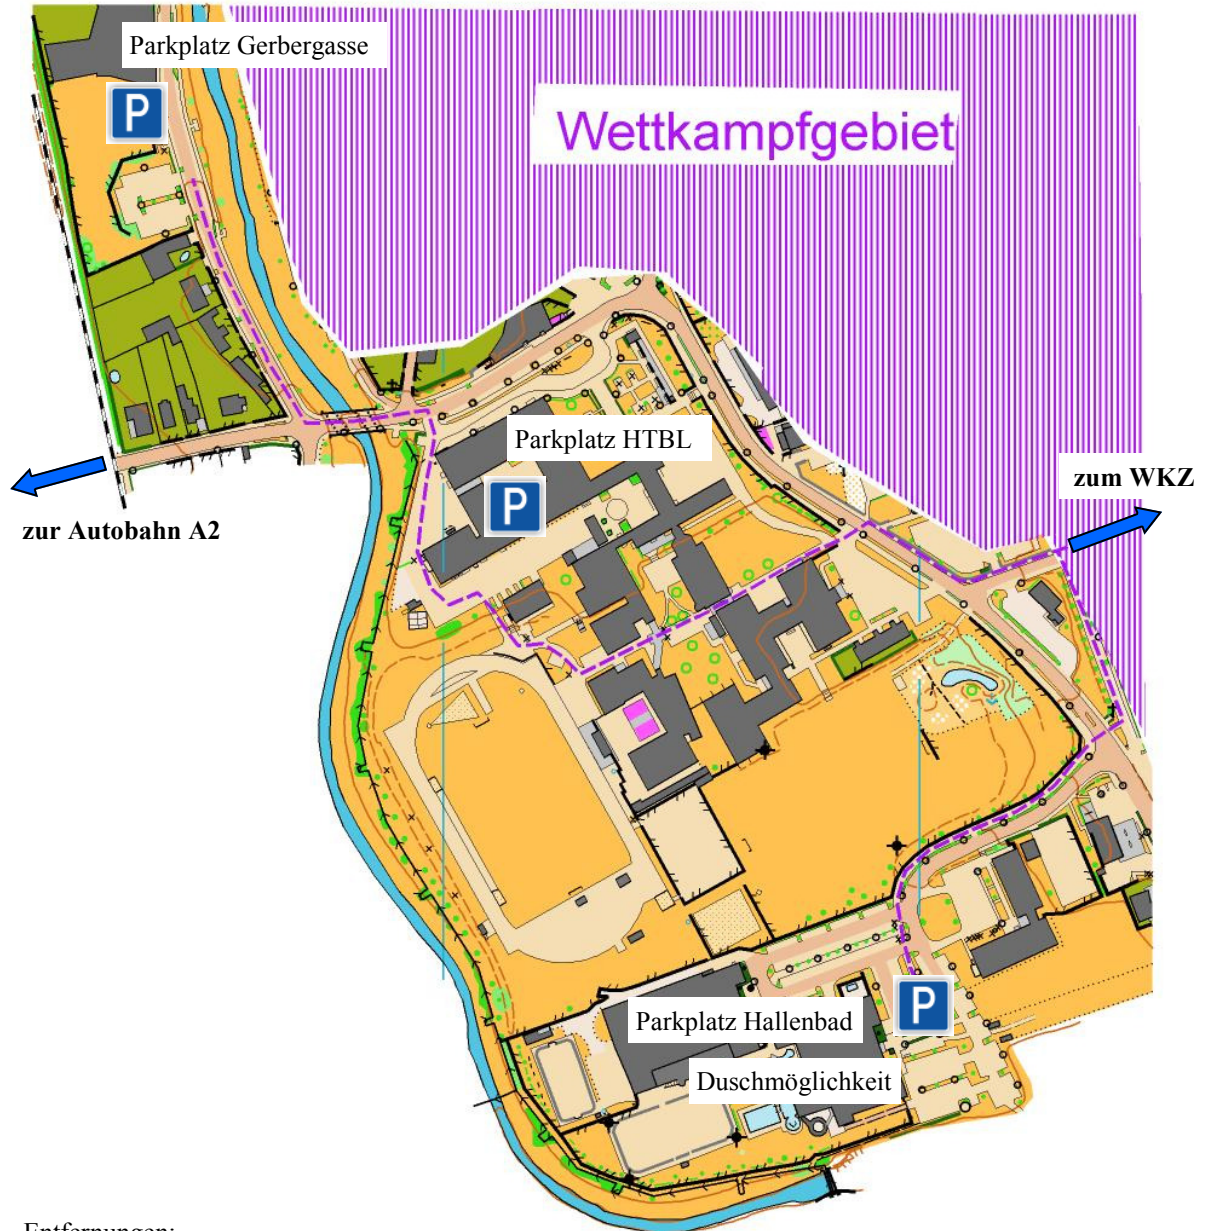

# Lageplan Parkplatz, Duschen D/H

## Entfernungen:

|                              |      |
|------------------------------|------|
| Parkplatz Gerbergasse — WKZ: | 950m |
| Parkplatz HTBL—WKZ:          | 600m |
| Parkplatz Hallenbad—WKZ:     | 600m |
| WKZ—Dusche (Hallenbad):      | 600m |